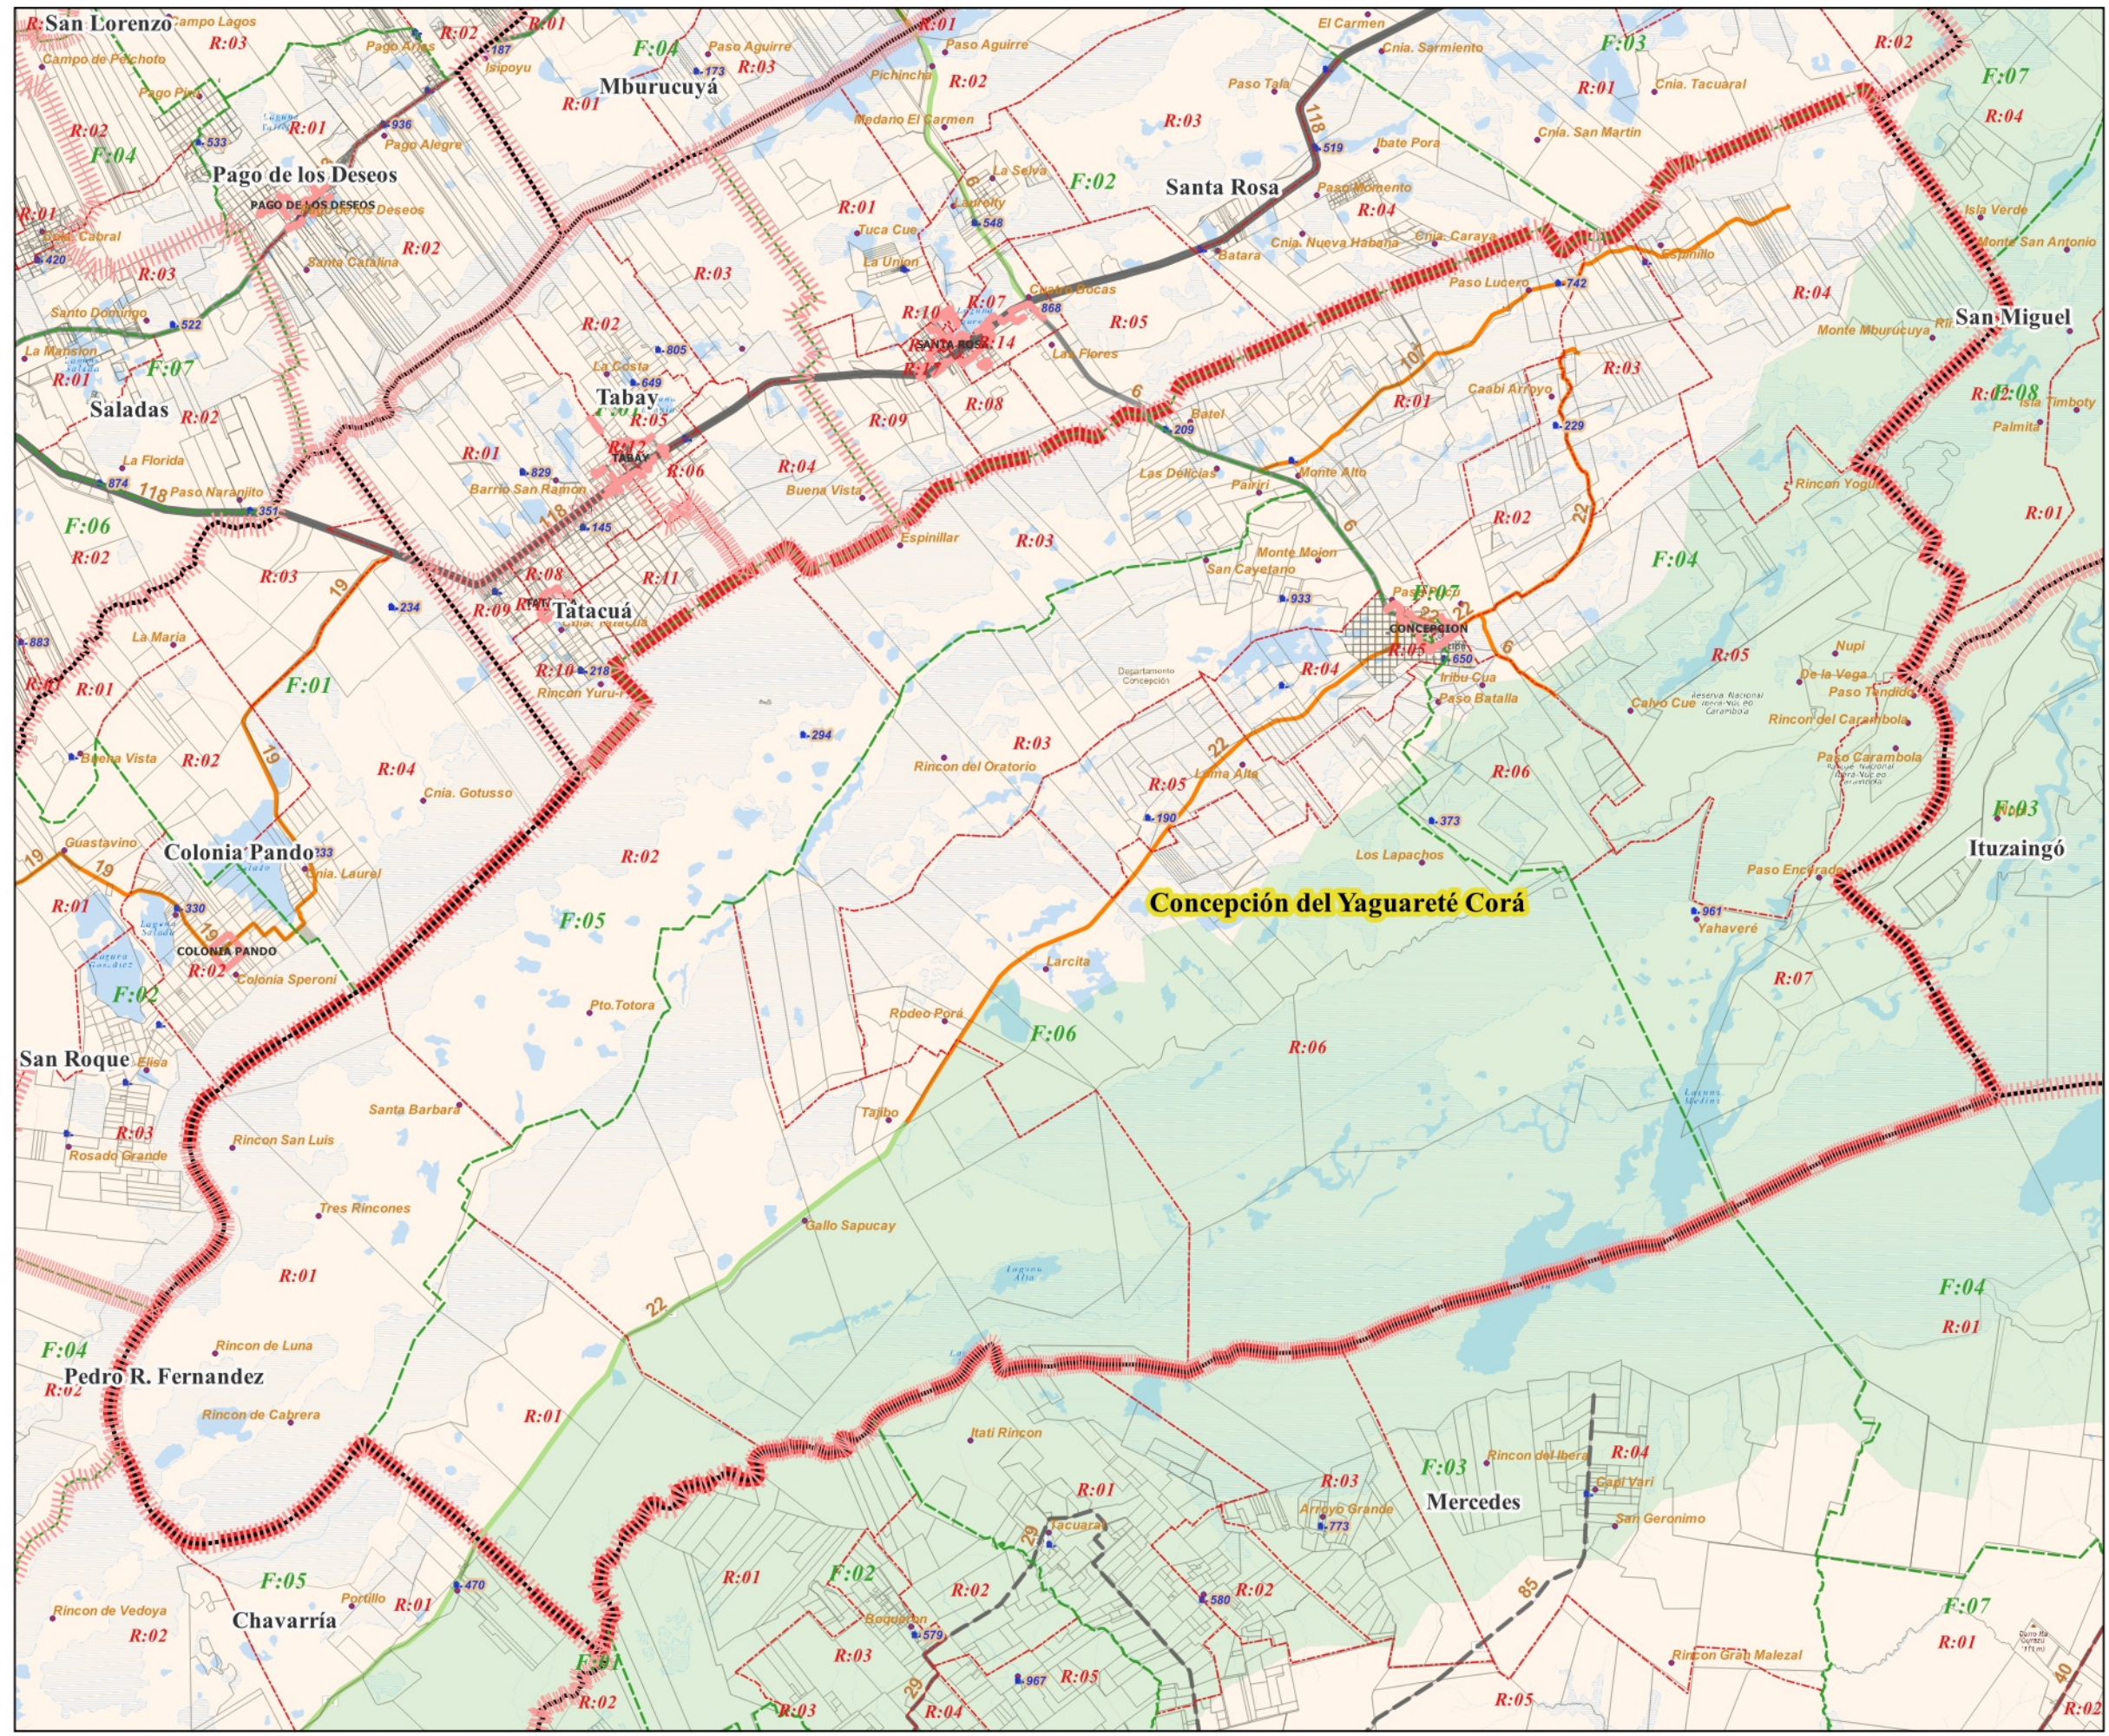

# Provincia de CORRIENTES

## Departamento: Concepción - Municipio: Concepción del Yaguareté Corá

REFERENCIA	
	Municipio Seleccionado
	Parajes: Nombre
	Limites S/Censo 2022
	Red Vial
	Internacional
	Ex-Ferrocarril
	Interprovincial
	Pavimento (Ruta Nacional)
	Departamento
	Pavimento
	Fracción: ej.: F:02
	Ripio
	Radio: ej.: R:03
	Suelo Seleccionado
	Municipios
	Tierra (Ruta Provincial)
	Localidades
	Mapa Base: Argenmap-Base
	Parcelas Catastrales
	Escuelas: N°